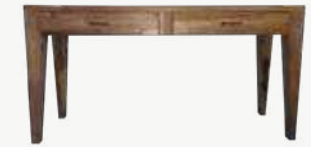

Longueur : 120 cm
Largeur : 50 cm
Hauteur : 92 cm
Volume : 0,85 m³

1 600 000 CFA

Buffet Batur

Vaisselle

Alliance parfaite entre rangements discrets et vitrine d'exposition.

Structure : teck massif
Finition : naturel poncé ou vernis mat
Poignée : laiton
Partie basse : 2 portes, 3 tiroirs, 2 abattants vitrés
Partie haute : 3 vitrines avec étagères

Structure : teck massif, ligne épurée
Finition : naturel poncé ou vernis mat

Longueur : 150 cm
Largeur : 40 cm
Hauteur : 76 cm
Volume : 0,52 m³

510 000 CFA

Commode Besakih

Lignes monumentales inspirées des temples balinais. Une verticalité assumée, une capacité de rangement exceptionnelle. Un meuble sculptural, pour les espaces sobres et puissants.