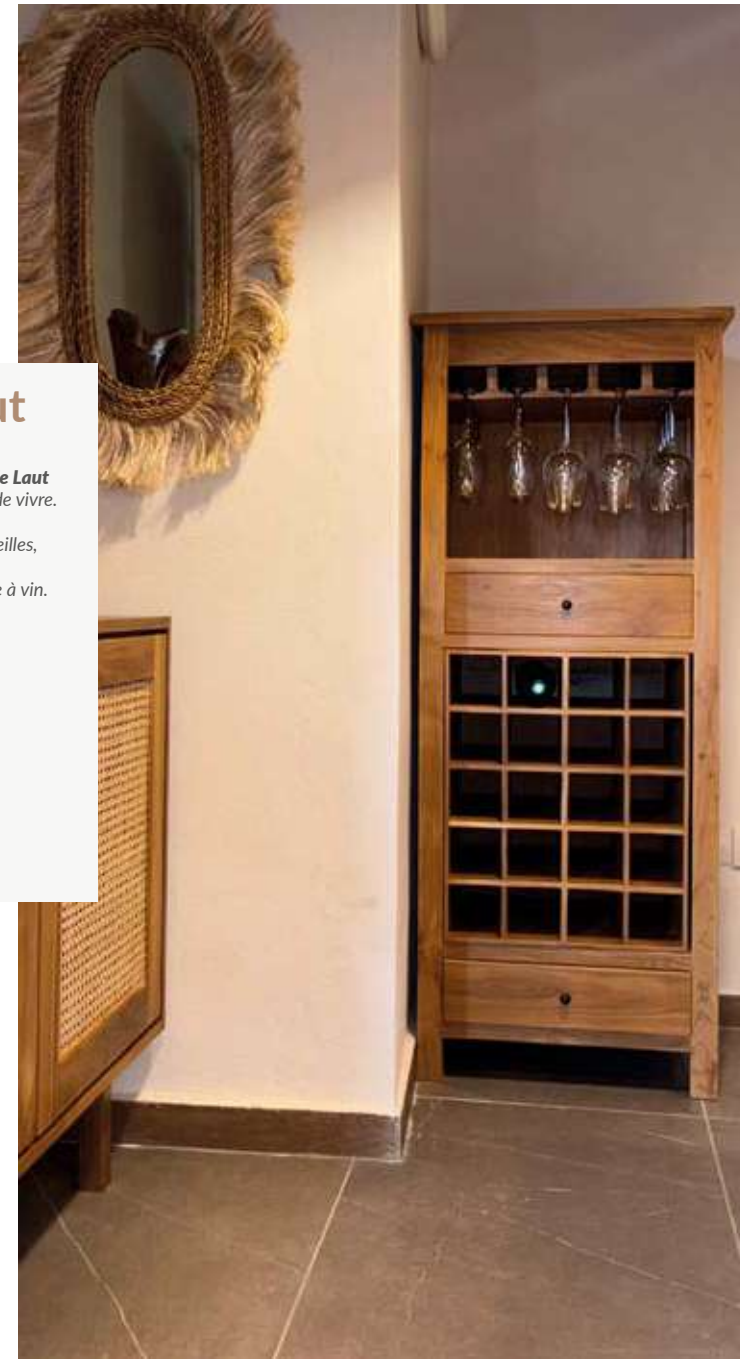

COLLECTION BALI

· COMMODE ·

Commode Laut Meuble à vin en teck massif

Élancée et fonctionnelle, la **commode Laut** associe design contemporain et art de vivre.

Ses compartiments accueillent bouteilles, verres et accessoires avec élégance.
Idéale en salle à manger, bar ou cave à vin.