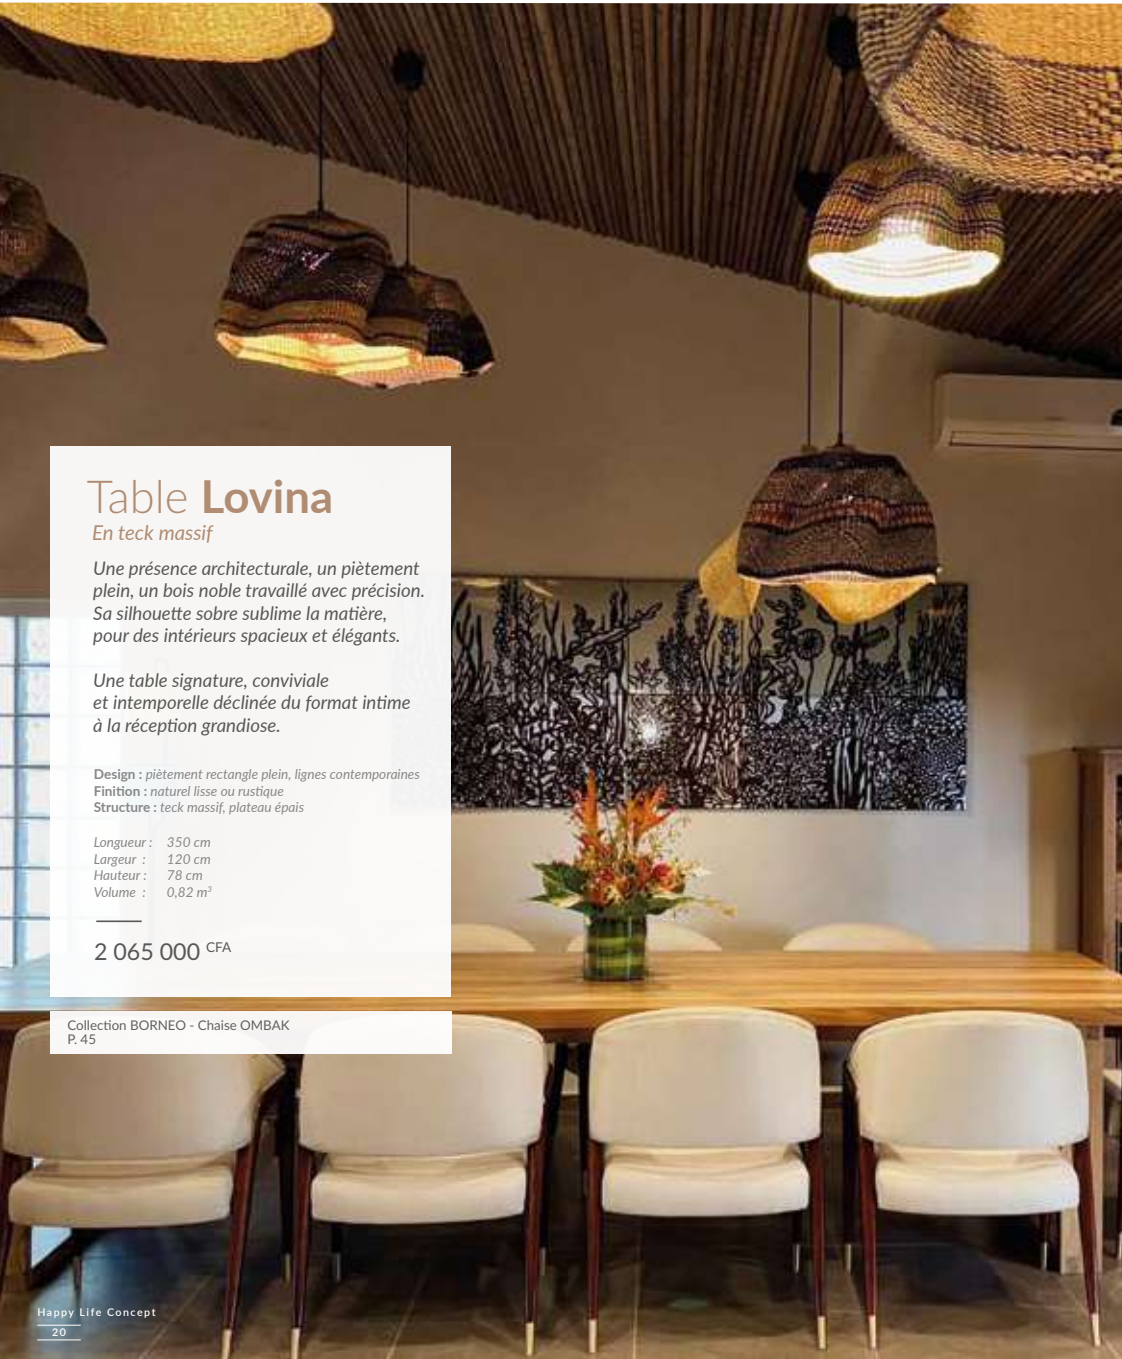

1 010 000 CFA

Table Lovina

En teck massif

Une présence architecturale, un piètement plein, un bois noble travaillé avec précision. Sa silhouette sobre sublime la matière, pour des intérieurs spacieux et élégants.

Longueur : 350 cm
 Largeur : 120 cm
 Hauteur : 78 cm
 Volume : 0,82 m³

2 065 000 CFA

Collection BORNEO - Chaise OMBAK
 P. 45

Élégante et polyvalente, la table Lovina s'adapte à toutes les configurations : repas intimistes ou grandes tablées conviviales. Son design carré ou rectangulaire, allié à la noblesse du teck massif, en fait un choix idéal pour sublimer aussi bien les intérieurs privés que les établissements haut de gamme.