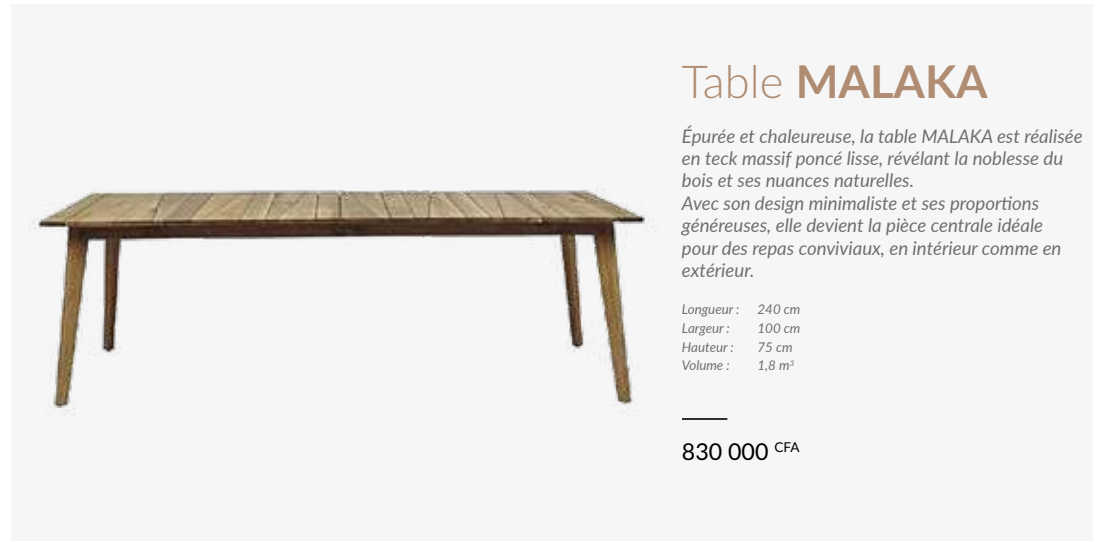

Table MALAKA

Épurée et chaleureuse, la table MALAKA est réalisée en **teck massif poncé lisse**, révélant la noblesse du bois et ses nuances naturelles.

Avec son design minimaliste et ses proportions généreuses, elle devient la pièce centrale idéale pour des repas conviviaux, en intérieur comme en extérieur.

Longueur : 240 cm
Largeur : 100 cm
Hauteur : 75 cm
Volume : 1,8 m³

830 000 CFA