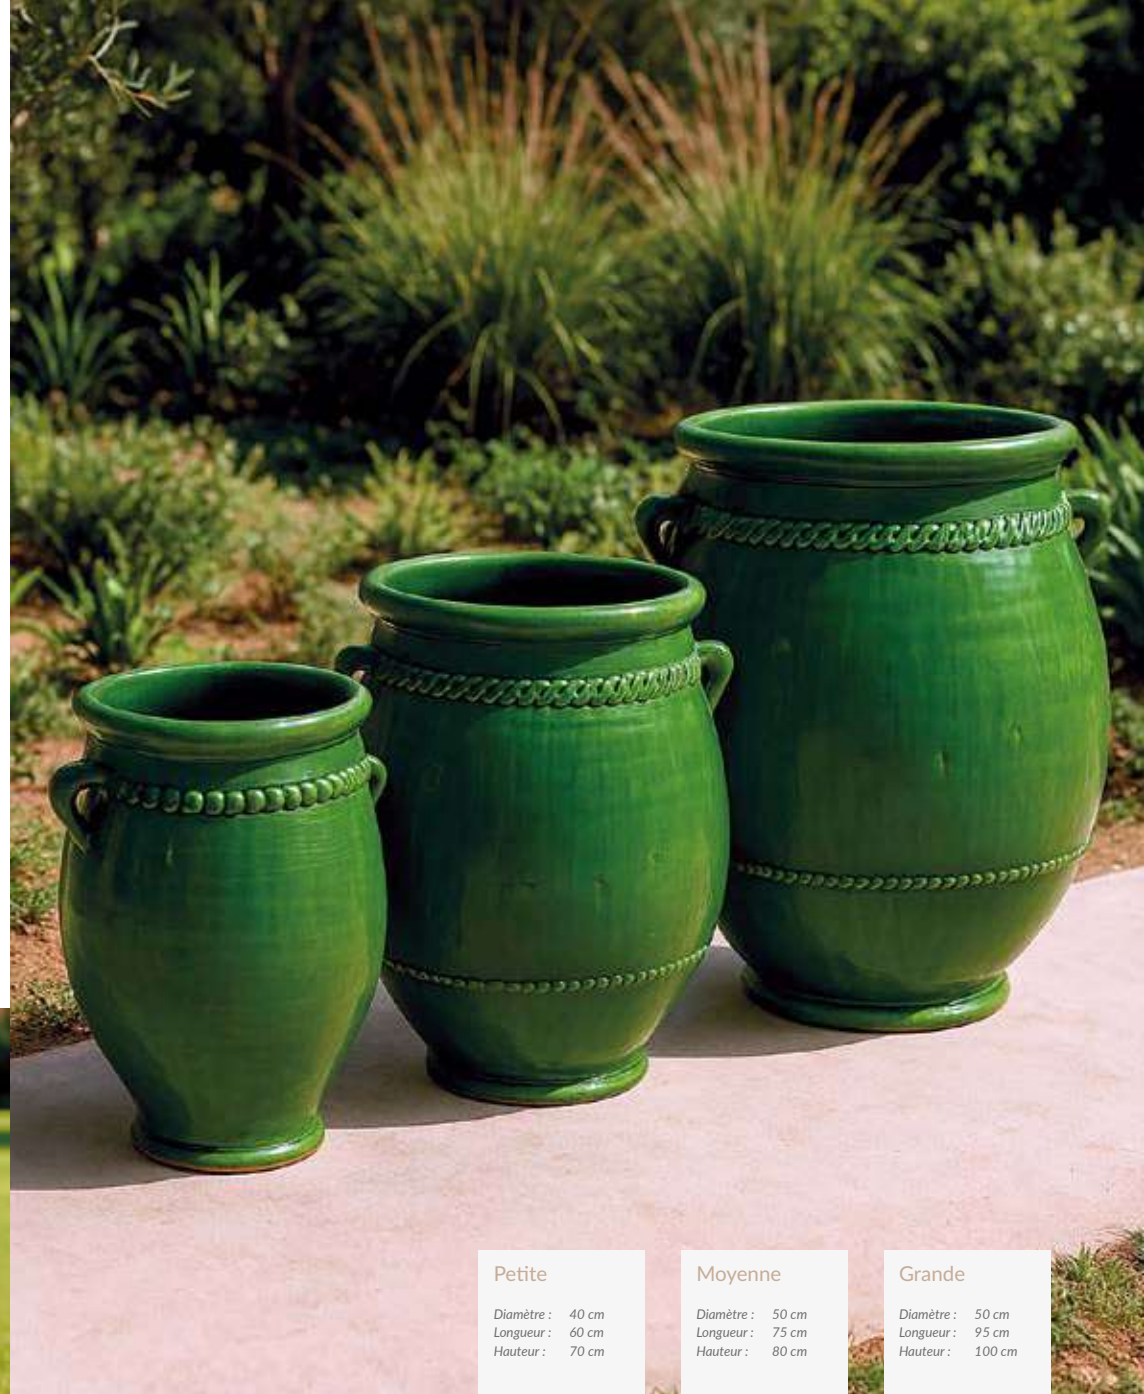

Petite

Diamètre : 40 cm
Longueur : 60 cm
Hauteur : 70 cm

230 000 CFA

Moyenne

Diamètre : 50 cm
Longueur : 75 cm
Hauteur : 80 cm

340 000 CFA

Grande

Diamètre : 50 cm
Longueur : 95 cm
Hauteur : 100 cm

520 000 CFA