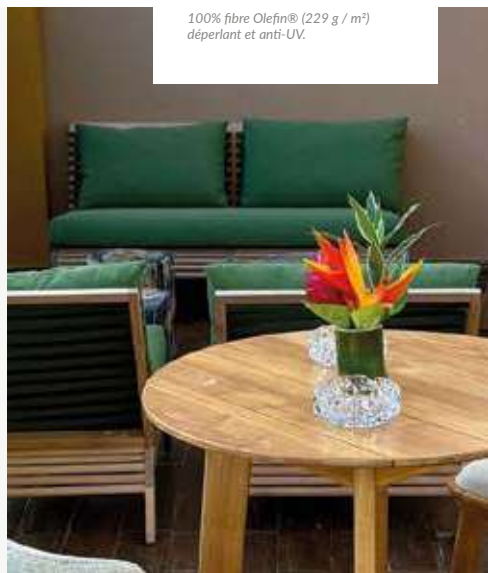

Sofa JAVA

2 places

Longueur : 150 cm
Largeur : 96 cm
Hauteur : 73 cm
Volume : 0,61 m³

890 000 CFA